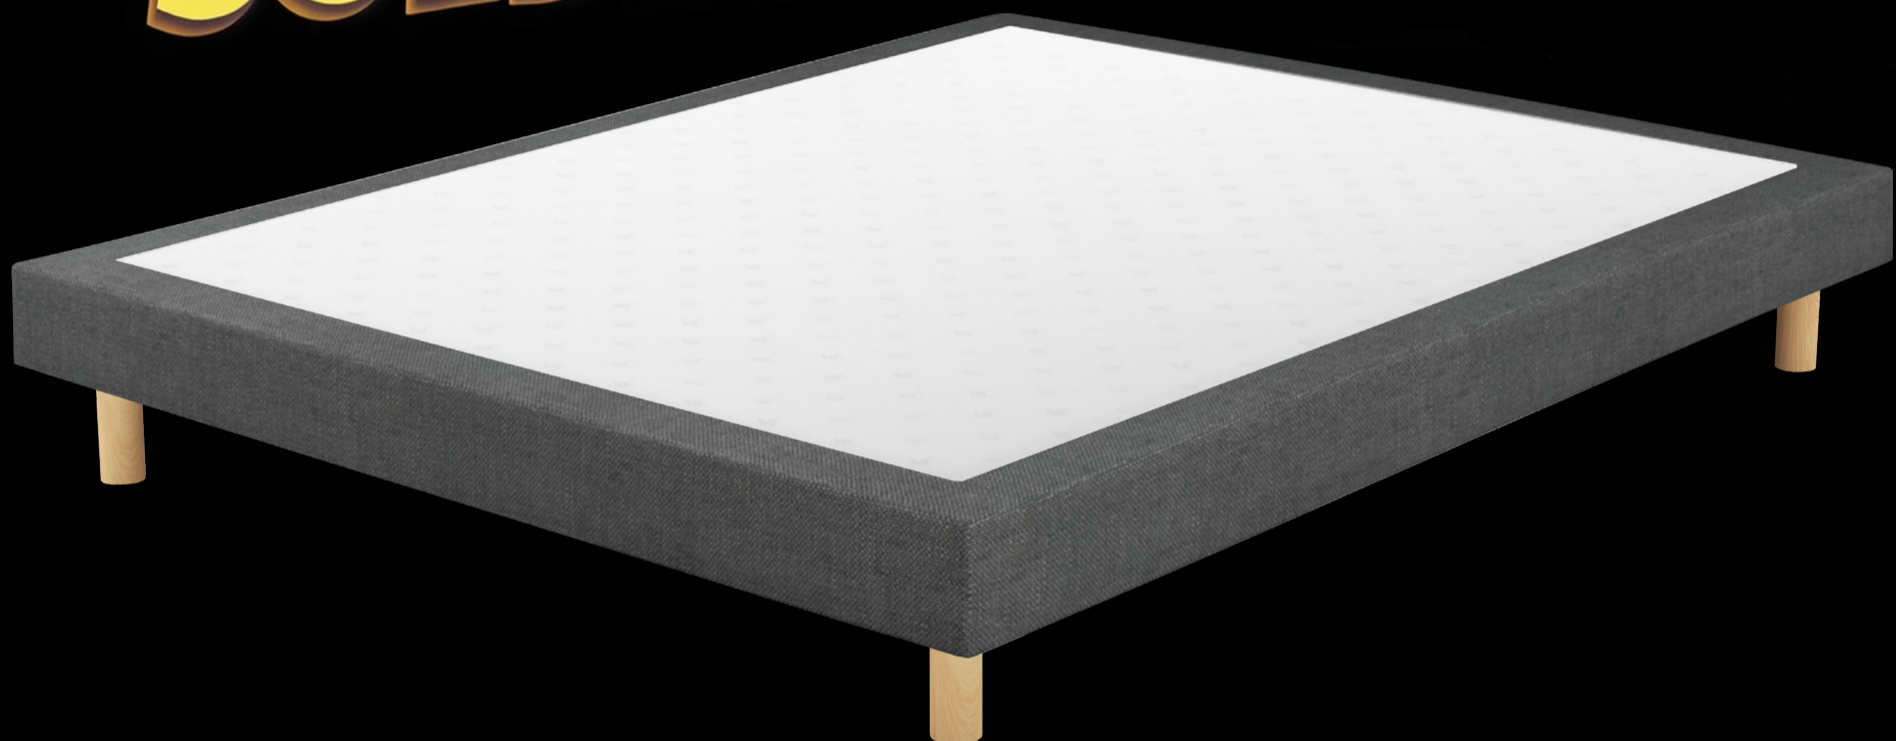

La Halle
au Sommeil

avec  SOMOUEST

OPÉRATION SOLDES D'HIVER

Promotion spéciale pour les soldes d'hiver

Valable à partir de 10 pièces commandées
du 15 décembre 2025 au 27 février 2026

Sommier
Promo NOCTURNAL
2 coloris au choix

RR03 beige SW96 anthracite

Sommier déco Promo Nocturnal hauteur 13 cm disponible dans
2 coloris et 3 dimensions au choix :

Dimensions	Prix € HT par 10 pièces
80 x 200 cm	70,00 €^{HT}
140 x 190 cm	95,00 €^{HT}
160 x 200 cm	109,00 €^{HT}